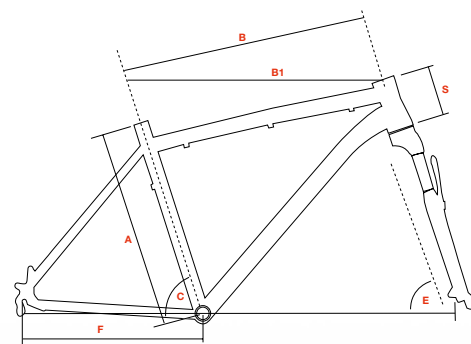

# 115 MTB ALTUS DISK 16S 27,5"

SIZE	A	B	B1	C	E	F	S
40	400	566	585	73°	71°	427	110
44	440	572	598	73°	71°	427	110
48	480	594	620	73°	71°	427	120

C03 ROSSO

C03 RED

**COD. 115 07 40 03**

**COD. 115 07 44 03**

**COD. 115 07 48 03**

**TELAIO / FRAME**

MTB 27,5 Alu 6061 DB IDF

**FORCELLA / FORK**

HL Raxe ALU 9.0 RLO hydraulic  
Remote lock out

**CAMBIO / DERAILLEUR**

Shimano Altus 16 s

**GUARNITURA / CHAINWHEEL**

CST/VRB 27,5x2,25 MTB

**MISURE / SIZES**

40/44/48

**COLORI / COLOURS**

c03 Rosso, c03 Red

**PESO / WEIGHT**

kg 14,10 s.p. without pedals