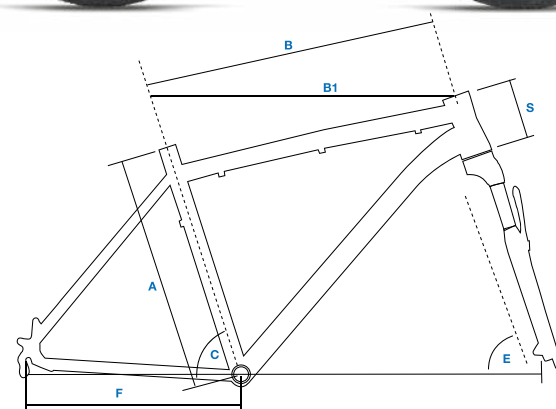

**PESO | WEIGHT** 15,40 Kg senza pedali | 15,40 Kg without pedals

SIZE	A	B	B1	C	E	F	S
40	400	577	585	74°	72°	460	130
43	430	582	599	74°	72°	460	130
48	480	599	622	74°	72°	460	130
53	530	618	640	74°	72°	460	130