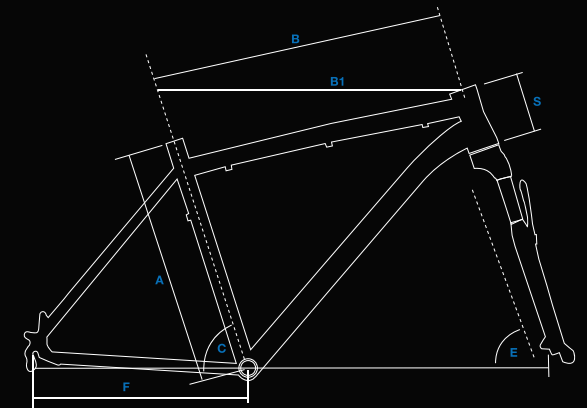

Shimano SLM 310 16s

**FRENI  
BRAKES**

Shimano MT200 Disk

**RUOTE  
WHEELS**

Raxe 29 Disk DB

**COPERTURE  
TIRES**

CST/VRB 29x2,25

**MISURE  
SIZES**

40/43/48/53

**COLORI  
COLOURS**

c86 Antracite opaco;  
c86 Matt anthracit

**PESO  
WEIGHT**

kg 15,30 s.p. without pedals

SIZE	A	B	B1	C	E	F	S
40	400	566	580	74°	72°	460	110
43	430	568	590	73°	71,5°	460	110
48	480	583	610	73°	71,5°	460	125
53	530	603	630	73°	71,5°	460	145