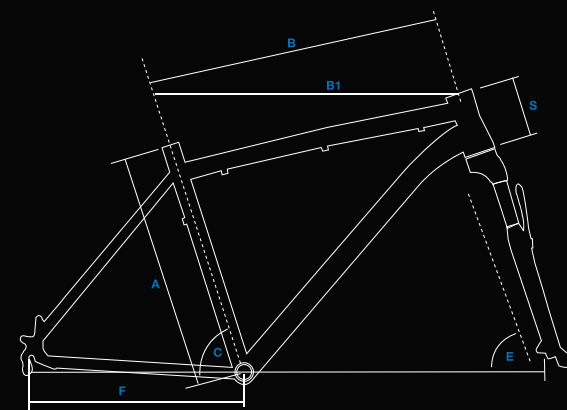

## MTB SHIMANO TY500 DISK MECHANICAL 21S 27,5"

**C40 BLU  
C40 BLUE**

COD. 107 09 38 40

COD. 107 09 44 40

COD. 107 09 48 40

**CA4 SPARKLING GLASS**

COD. 107 09 38 A4

COD. 107 09 44 A4

COD. 107 09 48 A4

<b>TELAIO FRAME</b>	MTB 27,5 Alu 6061 IDF
<b>FORCELLA FORK</b>	RAXE X8.0 alu 100mm 27,5"
<b>CAMBIO DERAILLEUR</b>	Shimano TY500 21s
<b>GUARNITURA CHAINWHEEL</b>	Shimano TY301
<b>COMANDI SHIFTERS</b>	Shimano ST EF 41 21s
<b>FRENI BRAKES</b>	Pro Max Dsk 300 Disk
<b>RUOTE WHEELS</b>	Raxe 27,5 Disk DB
<b>COPERTURE TIRES</b>	CST/VRB 27,5x2,25
<b>MISURE SIZES</b>	38/44/48
<b>COLORI COLOURS</b>	CA4 Sparkling Glass C40 Blu C40 Blue
<b>PESO WEIGHT</b>	kg 15,40 s.p. without pedals

SIZE	A	B	B1	C	E	F	S
38	380	559	575	73°	71°	435	120
44	440	570	595	73°	71°	435	120
48	480	584	610	73°	71°	435	120