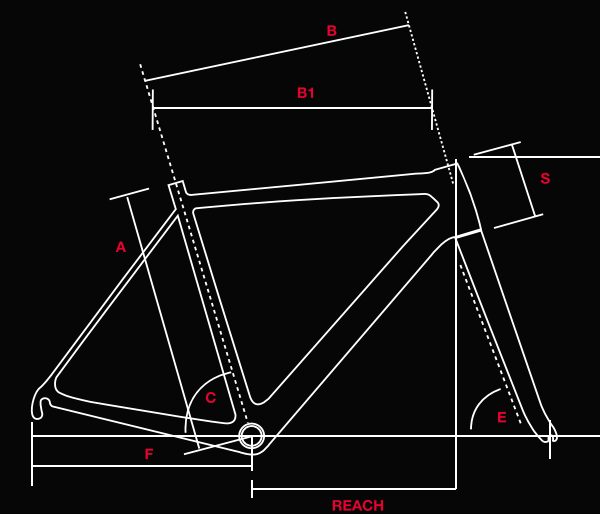

MOVIMENTO / BB

BSA 68mm.

STERZO / HEADTUBE

Integrato 1" 1/2 sopra e 1" 1/2 sotto
Passaggio cavi integrato.
*1" 1/2 integrated up and 1" 1/2 down
Internal cable routing integrated.*

FORCELLA / FORK

carbonio monoscocca con canotto conico 1"1/2 peso 510 gr. Perno passante 12.
Monocoque carbon tapered steerer 1" 1/2 weight 510 grs. Thru axle 12mm.

COLORI / COLOURS

06 Verde Opaco / 86 Antracite Opaco
06 Matt Green / 86 Matt Anthracite

PESO / WEIGHT

Taglia M 1460g
Size M 1460g

SIZE	A	B1	C	E	F	S	STACK	REACH
44	440	505	74,5°	70°	432	110	527	360
48	480	515	74,5°	70,5°	432	120	539	366
51	510	530	74°	71°	432	140	560	370
54	540	550	73,5°	71,5°	432	160	580	377
58	580	580	72,5°	71,5°	432	190	600	400