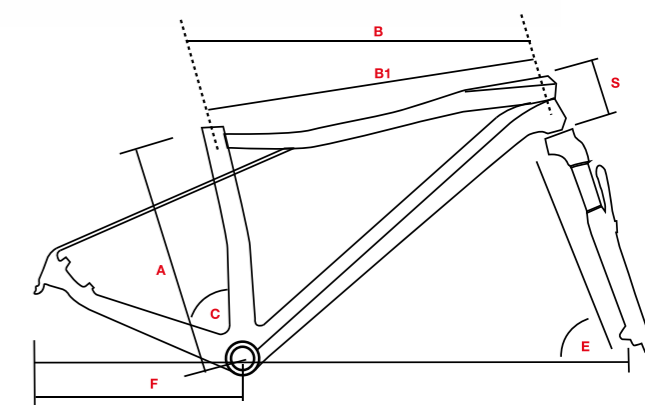

PESO Taglia M grezzo 1140g

FRAME Monocoque carbon UD HM 29 with thru axle 12mm, BOOST 148mm, usefuf to Di2 and tire PLUS 2,8

BB PRESSFIT 92x41mm

HEADTUBE Integrated 1" 1/8 up 1" 1/2 down

COLOURS 58 Red Lab, C21 Matt Black Prisma

WEIGHT Size M raw 1140g

SIZE	A	B	B1	C	E	F	S	STACK	REACH
43	430	570	585	73°	71°	445	100	647	399
48	480	580	605	73°	71°	445	105	651	418
53	530	600	630	73°	71°	445	110	656	441

ALLESTIMENTO EQUIPMENTS	83X	83V	83Q	83J
DESCRIZIONE DESCRIPTION	ORTLES 297+ Sram GX 12s	ORTLES 297+ Sram SX 12s	ORTLES 297+ Shimano XT 12s	ORTLES 297+ Shimano Deore 12s
FORCELLA FORK	RS Reba 29 RL Boost 100mm	RS Judy TK Air 29 100 PL thru axle	RS Reba 29 RL Boost 100mm	RS Judy TK Air 29 100 PL thru axle
GRUPPO GEAR	Sram GX 12s	Sram SX 12s	Shimano XT 12s	Shimano Deore 12s
CAMBIO REAR DERAILLEUR	Sram GX 12s	Sram SX 12s	Shimano XT 12s	Shimano Deore 12s
COMANDI SHIFTER	Sram GX 12s	Sram SX 12s	Shimano XT 12s	Shimano Deore 12s
GUARNITURA CHAINWHEEL	Sram GX 32t	Sram SX 32t	Shimano XT 32t	Shimano FCMT 510 32t
RUOTE WHEELS	Ursus Spark 25 xdr	Raxe 29 TL30 MT 400 BOOST	DRC Shimano MT 410 BOOST	Raxe 29 TL30 MT 410 BOOST
CASSETTA CASSETTE	Sram GX 10/52 12s	Sram SX 11/50 12s	Shimano XT 10/51 12s	Shimano Deore 10/51 12s
FRENI BRAKES	Shimano BR-MT500 160/180	Shimano BR-MT200 160/180	Shimano XT M8100 160/180	Shimano BR-MT200 160/180
COPERTURE TIRES	Vittoria Barzo 29x2,25	Vittoria Barzo 29x2,25	Vittoria Barzo 29x2,25	Vittoria Barzo 29x2,25
PIEGA HANDLEBAR	Raxe Alu 31,8 flat	Raxe Alu 31,8 flat	Raxe Alu 31,8 flat	Raxe Alu 31,8 flat
PIANTONE STEM	Raxe Super Light	Raxe Super Light	Raxe Super Light	Raxe Super Light
REGGISSELLA SEAT POST	Raxe Super Light 30,9x350	Raxe Super Light 30,9x350	Raxe Super Light 30,9x350	Raxe Super Light 30,9x350
SELLA SADDLE	SAN MARCO short fit wide open	Selle ITALIA X Model	SAN MARCO short fit wide open	Selle ITALIA X Model