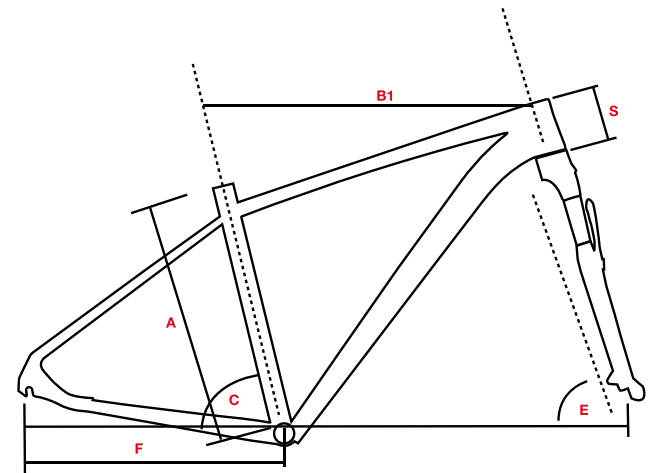

GAVIA 29

87I GAVIA 29
Shimano Deore 20s
PESO 14,500 Kg taglia M
COLORE 80 Blu Azzurro

87I GAVIA 29
Shimano Deore 20s
WEIGHT 14,500 Kg size M
COLOUR 80 Blue Light Blue

ALLESTIMENTI / EQUIPMENTS

87V GAVIA 29 Sram SX 12s
87I GAVIA 29 Shimano Deore 20s

87V GAVIA 29
Sram SX 12s
PESO 14,100 Kg taglia M
COLORE 11 Nero Grigio Opaco

87V GAVIA 29
Sram SX 12s
WEIGHT 14,100 Kg size M
COLOUR 11 Matt Black Grey

KT 87 GAVIA 29

TELAIO Alluminio 6061 doppio spessore 29" idroformato

FRAME 6061 double butted Aluminium 29" idroforming

MOVIMENTO BSA 68mm

BB BSA 68mm

STERZO Integrato 1" 1/8

HEADTUBE Integrated 1" 1/8

COLORI 11 Nero Grigio Opaco, 80 Blu Azzurro

COLOURS 11 Matt Black Grey, 80 Blue Light Blue

PESO Taglia M grezzo 1950g

WEIGHT Size M raw 1950g

SIZE	A	B1	C	E	F	S
40	400	585	74°	69°	450	105
44	440	600	74°	69°	450	110
48	480	615	74°	69°	450	130
52	520	630	73°	69°	450	140

ALLESTIMENTO EQUIPMENTS	87V	87I
DESCRIZIONE DESCRIPTION	GAVIA 29 Sram SX 12s	GAVIA 29 Shimano Deore 20s
FORCELLA FORK	RS Judy T 29 100 PL QR	RS Judy T 29 100 PL QR
GRUPPO GEAR	Sram SX 12s	Shimano Deore 20s
CAMBIO REAR DERAILLEUR	Sram SX 12s	Shimano Deore 20s
COMANDI SHIFTER	Sram SX 12s	Shimano Deore 20s
GUARNITURA CHAINWHEEL	Raxe SR12s 34t	Raxe SR10s 22/36t
RUOTE WHEELS	Raxe 29 TL30 QR	Raxe 29 TL30 QR
CASSETTA CASSETTE	Sram SX 11/50 12s	Shimano Deore 11/42 10s
FRENI BRAKES	Shimano BR-MT200 160/180	Shimano BR-MT200 160/180
COPERTURE TIRES	Vittoria Barzo 29x2,25	Vittoria Barzo 29x2,25
PIEGA HANDLEBAR	Raxe Alu Light 31,8 flat	Raxe Alu Light 31,8 flat
PIANTONE STEM	Raxe Super Light	Raxe Super Light
REGGISSELLA SEAT POST	Raxe Alu light 31,6x350	Raxe Alu light 31,6x350
SELLA SADDLE	Selle ITALIA X Model	Selle ITALIA X Model