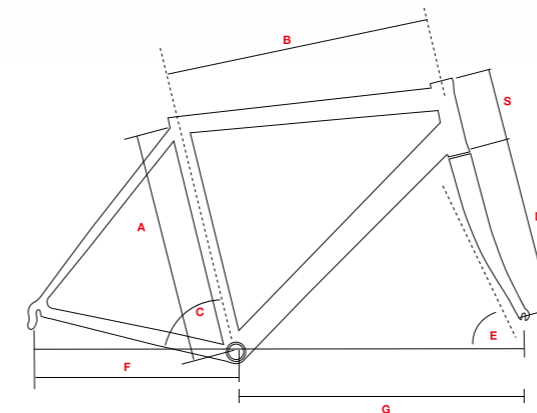

COLORE 35 Rosso Bianco

COLOUR 35 Red White