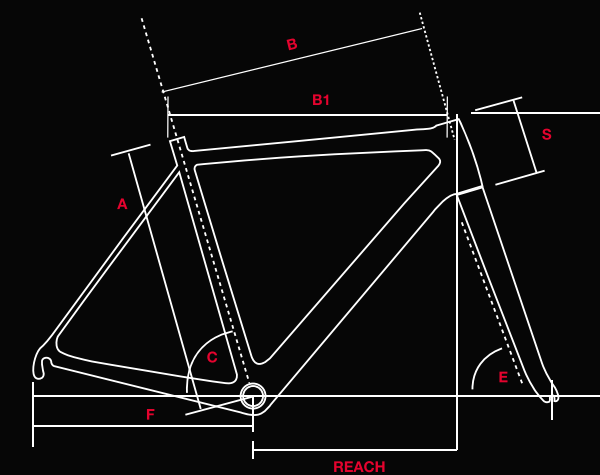

FORCELLA / FORK

Carbonio monoscocca UD con canotto conico 1" 1/2. Peso 450g Versione caliper quick release, versione disco. *Monocoque carbon UD tapered steerer 1" 1/2. 450g of weight. Quick release caliper version, thru axle disk brakes version.*

COLORI / COLOURS

03 Nero Rosso / B2 Grigio Verde opaco
03 Black Red / B2 Matt Grey Green

PESO / WEIGHT

Taglia M grezzo 1120g
Size M raw 1120g

SIZE	A	B	B1	C	E	F	S	STACK	REACH
43	430	475	491	75,5"	70,5"	405	100	495	365
48	480	499	515	75,5"	71,5"	405	110	508	384
51	510	517	535	74,5"	72,5"	405	125	525	389
54	540	531	555	73,5"	73,5"	405	145	548	393
58	580	569	585	72,5"	73,5"	405	185	586	400