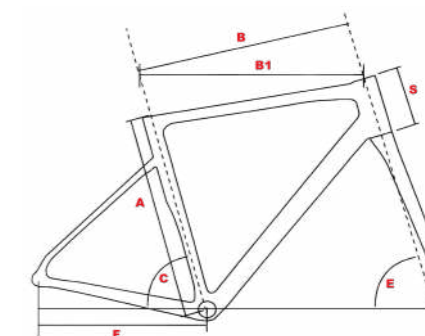

KT 59 8AVIO ULTIMATE

TELAIO Carbonio UD monoscocca, doppio stampo, cavi interni, compatibile per gruppi elettronici e freni a disco, perni passanti, reggisella carbonio, forcellino UDH, geometria HPG

MOVIMENTO PRESSFIT 86mm

STERZO Integrato 1" 1/2 sopra e 1" 1/2 sotto

FORCELLA Carbonio monoscocca UD con canotto conico 1" 1/2. Peso 390g

COLORI 71 Arancio Nero, D3 Argento Rosso

PESO Taglia M grezzo 985g

FRAME UD monocoque carbon, double mold, internal cable routing, suitable for electronic group set disk brake thru axle, carbon seat post, derailleur hanger UDH, HPG geometry

BB PRESSFIT 86mm

HEADTUBE Integrated 1" 1/2 up and 1" 1/2 down

FORK Monocoque carbon UD tapered steerer 1" 1/2. 390g of weight

COLOURS 71 Orange Black, D3 Silver Red

WEIGHT Size M raw 985g

SIZE	A	B1	C	E	F	S	STACK	REACH
46	435	501	75,5°	70,5°	406	95	502	371
49	445	515	75°	71°	406	105	513	378
52	465	531	74°	71,5°	406	115	524	380
54	485	543	74°	72°	406	135	545	386
56	505	562	73,5°	72,5°	406	155	565	395
58	525	577	73,5°	72,5°	406	175	585	404