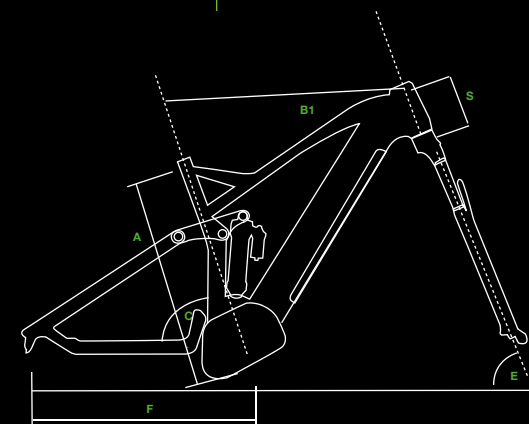

BE37 AVOK

E-FULL 29"/27,5" Shimano Deore 10s OLI 900Wh

THE FUTURE HAS ARRIVED.

AVOK is the latest generation E-FULL equipped with INFINITY, the integrated 900 Wh battery, which reinterprets the idea of a fullsuspension electric mountain bike. More power, more kilometres, more terrain. The 250W OLI SPORT PLUS motor provides powerful traction thanks to the torque of 85Nm while the 900Wh battery allows you to reach a real range of more 200 km. Available in two versions: BE38 with Sram SX drivetrain, 150mm RS 35 Silver Air fork and RS Deluxe Select rear shock, and BE37 with Shimano Deore drivetrain, 140mm Suntour XCR Air fork and Suntour Raidon Lo shock.

SIZE	A	B1	C	E	F	S
44	440	620	75°	67,5°	477	120
48	480	623	75°	67,5°	477	120

OLI SPORT PLUS

OLI SPORT PLUS sviluppa una coppia di 85 Nm e viene equipaggiato sui prodotti mountain/sport. Questa versione esprime tutta la potenza possibile per chi non vuole porsi limiti. L'assistenza stupisce fin dalla prima pedalata e si adatta perfettamente su qualsiasi percorso permettendo così all'utilizzatore di concentrarsi sulla guida offrendo sensazioni inimmaginabili. Con 5 livelli di potenza il sistema permette di gestire l'assistenza nel migliore dei modi garantendo prestazioni eccezionali per affrontare qualsiasi tipo di percorso.