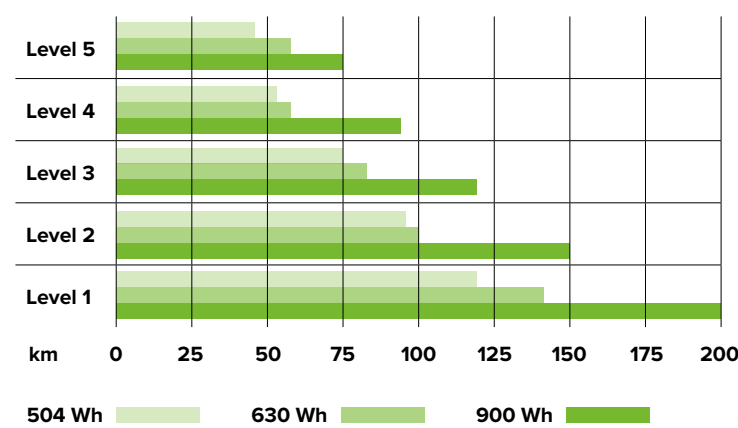

INFINITY, LA NUOVA BATTERIA DA 900WH.

Il futuro è arrivato. Infinity è la nuova batteria da 900 Wh che assicura un'autonomia senza precedenti. Grazie alle celle di ultima generazione 21700, è possibile raggiungere una capacità maggiore senza aumentare lo spazio di ingombro. Questo permette di avere le dimensioni e il peso di una normale batteria che si integra perfettamente al telaio, ma una maggiore energia disponibile. Infinity permette di raggiungere un'autonomia reale oltre 200 km, assicurando prestazioni e divertimento di lunga durata.

INFINITY, THE NEW 900WH BATTERY.

The future has arrived. Infinity is the new 900 Wh battery that ensures unprecedented battery life. Thanks to the latest generation 21700 cells, it is possible to reach a larger capacity without increasing the overall space. This allows you to have the size and weight of a normal battery that perfectly fits to the frame, but more energy available. Infinity allows you to reach a real range of more 200 km, ensuring long-lasting performance and fun.

LIVELLI DI ASSISTENZA / Wh – MOTORE OLI SPORT PLUS LEVELS ASSISTANCE / Wh – OLI MOTOR SPORT PLUS

- **Potenza 250W / Power 250W**
- **Coppia 85 Nm / 85 Nm torque**
- **Avvio del sistema solo con pressione del pedale, nessuna rotazione / System switches on by pushing the pedals, no rotation needed**
- **Alimentazione del sistema 36V / 36V power source**
- **Velocità max 25 km/h / 25 km/h max speed**
- **Sensori cadenza, coppia, velocità e di temperatura / Frequency, torque, speed and temperature sensors**
- **Livelli di potenza 5 / 5 assistance levels**
- **Corone attacco BCD 104 30/44 T / 104 BCD spyder 30/44 T**
- **Standard perno ISIS drive / Standard axle ISIS drive**
- **Q-factor 178 mm / 178 mm q-factor**
- **Para catena o guida catena sistema proprietario, attacco diretto su motore / Chain cover or chain guide specific system, direct connection to motor**
- **Peso 3,3 kg / 3.3 kg weight**
- **Batterie disponibili 900/630/504 Wh / Available batteries 900/630/504 Wh**

3 ANNI DI GARANZIA SUL MOTORE
3 YEARS WARRANTY ON THE MOTOR