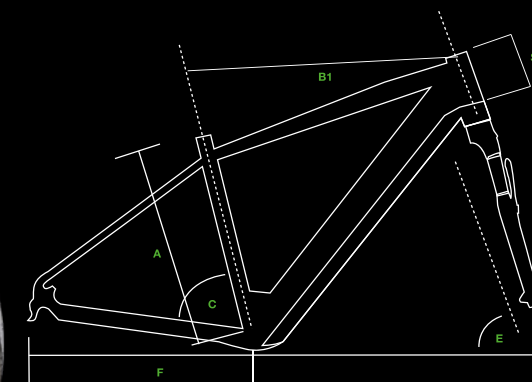

**C78 TITANIO OPACO**  
**C78 MATT TITANIUM**

COD. BE55 09 40 78

COD. BE55 09 44 78

COD. BE55 09 48 78

COD. BE55 09 52 78

<b>TELAIO FRAME</b>	E-MTB 29" Alu Integrated battery
<b>FORCELLA FORK</b>	Suntour XCM ATB DS RL 100mm
<b>CAMBIO DERAILLEUR</b>	Shimano Deore 10s
<b>MOTORE MOTOR</b>	OLI Sport PLUS 85Nm 36V 250W guarnitura 32d/chainwheel 32t
<b>BATTERIA BATTERY</b>	Green Way Li-Ion 36V 900Wh
<b>CASSETTA CASSETTE</b>	Shimano Deore 11/46 10s
<b>FRENI BRAKES</b>	Shimano Disk MT 200
<b>RUOTE WHEELS</b>	Raxe 29" Disk TL30 thru axle
<b>COPERTURE TIRES</b>	Schwalbe 29x2,40 supermoto
<b>MISURE SIZES</b>	40/44/48/52
<b>COLORI COLOURS</b>	c91 Antracite-Rosso, c78 Titanio Opaco, c91 Anthracit-Red, c78 Matt Titanium
<b>PESO WEIGHT</b>	Kg. 26,000
<b>ACCESSORI ACCESSORIES</b>	Porta pacchi, parafanghi, luci Carrier, mud guard, lights

SIZE	A	B1	C	E	F	S
40	400	600	75°	67,5°	485	145
44	440	600	75°	67,5°	485	145
48	480	620	75°	67,5°	485	145
52	520	640	75°	67,5°	485	145