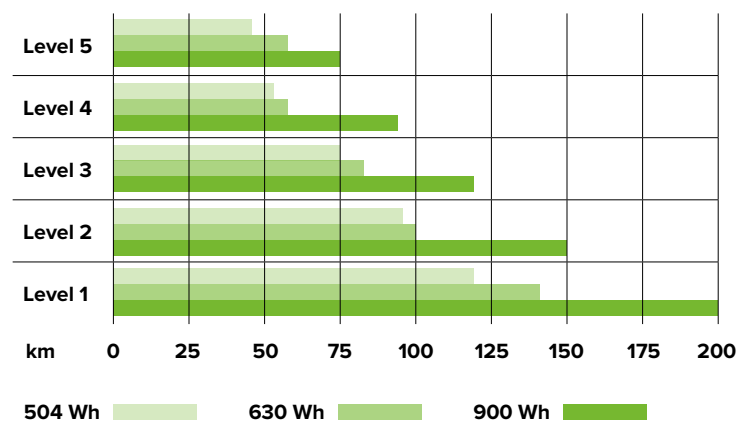

INFINITY, LA NUOVA BATTERIA DA 900WH.

Il futuro è arrivato. Infinity è la nuova batteria da 900 Wh che assicura un'autonomia senza precedenti. Grazie alle celle di ultima generazione 21700, è possibile raggiungere una capacità maggiore senza aumentare lo spazio di ingombro. Questo permette di avere le dimensioni e il peso di una normale batteria che si integra perfettamente al telaio, ma una maggiore energia disponibile. Infinity permette di raggiungere un'autonomia reale oltre 200 km, assicurando prestazioni e divertimento di lunga durata.

INFINITY, THE NEW 900WH BATTERY.

The future has arrived. Infinity is the new 900 Wh battery that ensures unprecedented battery life. Thanks to the latest generation 21700 cells, it is possible to reach a larger capacity without increasing the overall space. This allows you to have the size and weight of a normal battery that perfectly fits to the frame, but more energy available. Infinity allows you to reach a real range of more 200 km, ensuring long-lasting performance and fun.

LIVELLI DI ASSISTENZA / Wh – MOTORE OLI SPORT PLUS LEVELS ASSISTANCE / Wh – OLI MOTOR SPORT PLUS

- **Potenza 250W** / Power 250W
- **Coppia 85 Nm** / 85 Nm torque
- **Avvio del sistema solo con pressione del pedale, nessuna rotazione** / System switches on by pushing the pedals, no rotation needed
- **Alimentazione del sistema 36V** / 36V power source
- **Velocità max 25 km/h** / 25 km/h max speed
- **Sensori cadenza, coppia, velocità e di temperatura** / Frequency, torque, speed and temperature sensors
- **Livelli di potenza 5** / 5 assistance levels
- **Corone attacco BCD 104 30/44 T** / 104 BCD spyder 30/44 T
- **Standard perno ISIS drive** / Standard axle ISIS drive
- **Q-factor 178 mm** / 178 mm q-factor
- **Para catena o guida catena sistema proprietario, attacco diretto su motore** / Chain cover or chain guide specific system, direct connection to motor
- **Peso 3,3 kg** / 3.3 kg weight
- **Batterie disponibili 900/630/504 Wh** / Available batteries 900/630/504 Wh

**3 ANNI DI
GARANZIA
SUL MOTORE**

3 YEARS WARRANTY ON THE MOTOR