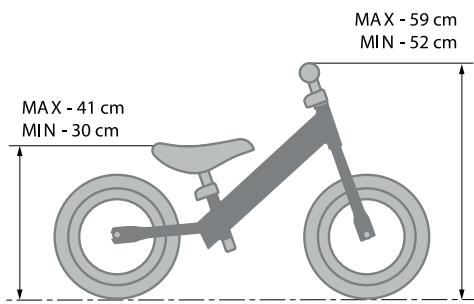

BALANCE

/Geometry