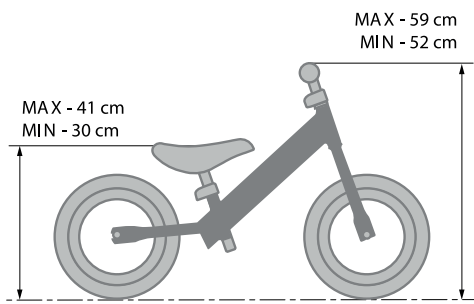

BALANCE

/Geometry

BeFly LITTLE HERO

-  BeFly Balance Alu
-  BeFly Balance Alu
-  Alu clamp
-  BeFly Flat 370mm
-  BeFly Balance
-  Steel 22x160mm
-  BeFly Kid
-  Plastic 12"
-  WANDA K 12x1.25

UNI

B19231

BeFly LITTLE HERO

-  DEMA Hi-ten
-  DEMA Hi-ten
-  Steel clamp
-  DEMA Flat 370mm
-  DEMA Balance
-  Steel 22x160mm
-  DEMA Kid
-  Plastic rim 12"
-  PVA 12x1.25

UNI

B19232

BeFly LITTLE HERO

-  DEMA Hi-ten
-  DEMA Hi-ten
-  Steel clamp
-  DEMA Flat 370mm
-  DEMA Balance
-  Steel 22x160mm
-  DEMA Kid
-  Plastic rim 12"
-  PVA 12x1.25

UNI

B19233

BeFly LITTLE HERO

-  DEMA Hi-ten
-  DEMA Hi-ten
-  Steel clamp
-  DEMA Flat 370mm
-  DEMA Balance
-  Steel 22x160mm
-  DEMA Kid
-  Plastic rim 12"
-  PVA 12x1.25

UNI

B19234