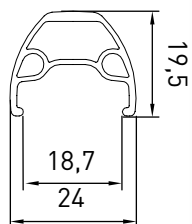

KENYA SLE Copertoncino 26" 27,5" 29"

XC / XM / MARATHON / TRAIL

Altri modelli sono disponibili nel sito web / Other model are available on the web site: www.gipiemme.com

OPTIONAL

Tubeless Ready

Ant/Front:

Lefty, 15mm Axel, 20mm Axel

15x110 OLD boost

Post/Rear:

12x142OLD rear Axel, Sram 11V

12x148 OLD boost

PROFILE

MODELLO	Copertoncino 26" -27.5" -29" mtb		
ETRTO	26"-559, 27.5"-584, 9"-622 17din	O.L.D.	100/135/142
VERSIONI	Shimano/Sram	FINITURA	Anodizzata nera
CERCHIO	Alluminio 6005-T6		
RAGGI	26" 24Inox/ 27,5"-29" 32 inox - Sapim Leader		
NIPPLES	Autobloccanti ABS L 13		
MOZZI	Alluminio forgiato, cassetta Ergal su cuscinetti		
BLOCCAGGI	Alluminio forgiato peso al paio 110gr.		
PESO	27,5" A. 922gr. - P. 990gr. Tot. 1912gr. (+/- 5% senza bloccaggi)		
PESO	29" A. 962gr. - P. 1034gr. Tot. 1996gr. (+/- 5% senza bloccaggi)		

MODEL	Clincher 26" -27.5" -29" mtb		
ETRTO	26"-559, 27.5"-584, 9"-622 17din	O.L.D.	100/135/142
VERSIONS	Shimano/Sram	FINISH	Black anodized
RIM	Aluminium welded 6082-T6, valve hole 6.5 mm		
SPOKES	26" 24Inox/ 27,5"-29" 32 inox - Sapim Leader		
NIPPLES	Self-locking ABS L 13		
HUB	Forged aluminium with Ergal cassette on sealed bearings		
Q.R.	Forged aluminium - weight 110gr.		
WEIGHT	27,5" F. 922gr. - R. 990gr. Tot. 1912gr. (+/- 5% without quick release)		
WEIGHT	29": F. 962gr. - R. 1034gr. Tot. 1996gr. (+/- 5% without quick release)		