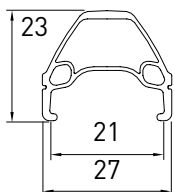

T2-24L DISC 26" 29"

PROFILE

MODELLO	Copertoncino 26" MTB / 29" MTB		
ETRTO	26" 559- 27,5" 584- 29" 622 /19 din	O.L.D.	100/135
VERSIONI	Filetto, Shimano, disco	FINITURA	Nera
CERCHIO	Alluminio, foro valvola 8.5 mm		
RAGGI	Standard Neri		
NIPPLES	Standard		
MOZZI	Alluminio forgiato		
BLOCCAGGI	Acciaio		

MODEL	Clincher 26" MTB / 24" MTB		
ETRTO	26" 559- 27,5" 584- 29" 622/19 din	O.L.D.	100/135
VERSIONS	Shimano disc	FINISH	Black
RIM	Aluminium, valve hole 8.5 mm		
SPOKES	Black standard		
NIPPLES	Standard		
HUB	Forged aluminium		
Q.R.	Steel		